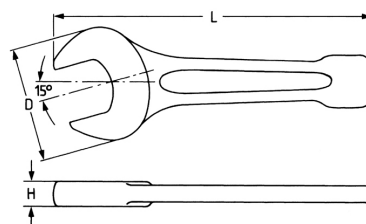

Llave de golpe, de una boca abierta, 130 mm

DIN 133, aceitado

Details	
Code-No.	00810013020
6Kt mm	130
L mm	575
H mm	55,0
D mm	275
Weight	19100
Packaging unit	1
EAN	4024089017182
Embalaje	cartulina