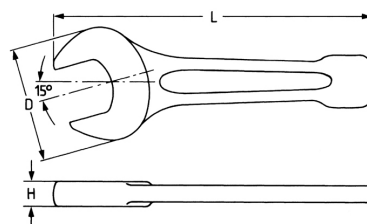

## Llave de golpe, de una boca abierta, 100 mm

DIN 133, aceitado

Details	
Code-No.	00810010020
6Kt mm	100
L mm	485
H mm	44,0
D mm	215
Weight	11200
Packaging unit	1
EAN	4024089017120
Embalaje	cartulina