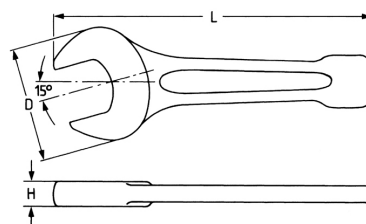

Llave de golpe, de una boca abierta, 90 mm

DIN 133, aceitado

Details	
Code-No.	00810009020
6Kt mm	90
L mm	445
H mm	38,0
D mm	194
Weight	7900
Packaging unit	1
EAN	4024089017106
Embalaje	cartulina