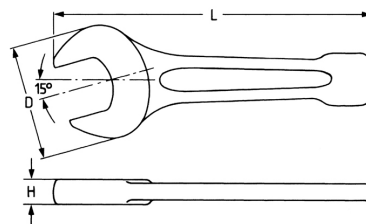

Llave de golpe, de una boca abierta, 90 mm

DIN 133, aceitado

Details	
Code-No.	00810009020
6Kt mm	90
L mm	445
H mm	38,0
D mm	194
Weight	7900
Packaging unit	1
EAN	4024089017106
Embalaje	cartulina