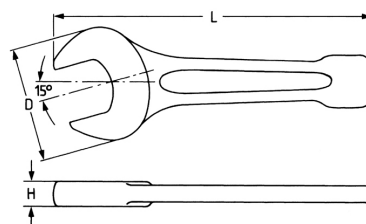

## Llave de golpe, de una boca abierta, 75 mm

DIN 133, aceitado

Details	
Code-No.	00810007520
6Kt mm	75
L mm	375
H mm	30,0
D mm	154
Weight	4100
Packaging unit	1
EAN	4024089017076
Embalaje	cartulina