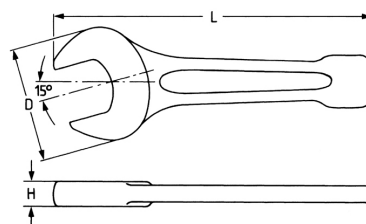

Llave de golpe, de una boca abierta, 46 mm

DIN 133, aceitado

Details	
Code-No.	00810004620
6Kt mm	46
L mm	255
H mm	20,0
D mm	98
Weight	1400
Packaging unit	3
EAN	4024089017014
Embalaje	cartulina