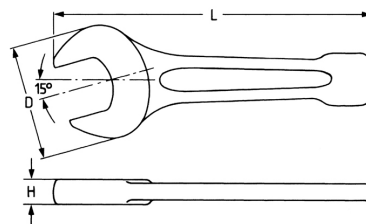

Llave de golpe, de una boca abierta, 41 mm

DIN 133, aceitado

| Details | |
|----------------|---------------|
| Code-No. | 00810004120 |
| 6Kt mm | 41 |
| L mm | 235 |
| H mm | 18,5 |
| D mm | 86 |
| Weight | 900 |
| Packaging unit | 5 |
| EAN | 4024089017007 |
| Embalaje | cartulina |