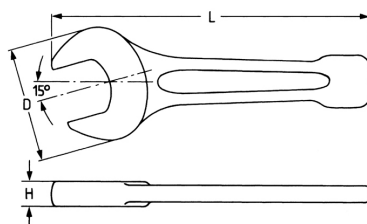

Llave de golpe, de una boca abierta, 24 mm

DIN 133, aceitado

Details	
Code-No.	00810002420
6Kt mm	24
L mm	180
H mm	16,0
D mm	56
Weight	320
Packaging unit	5
EAN	4024089016949
Embalaje	cartulina