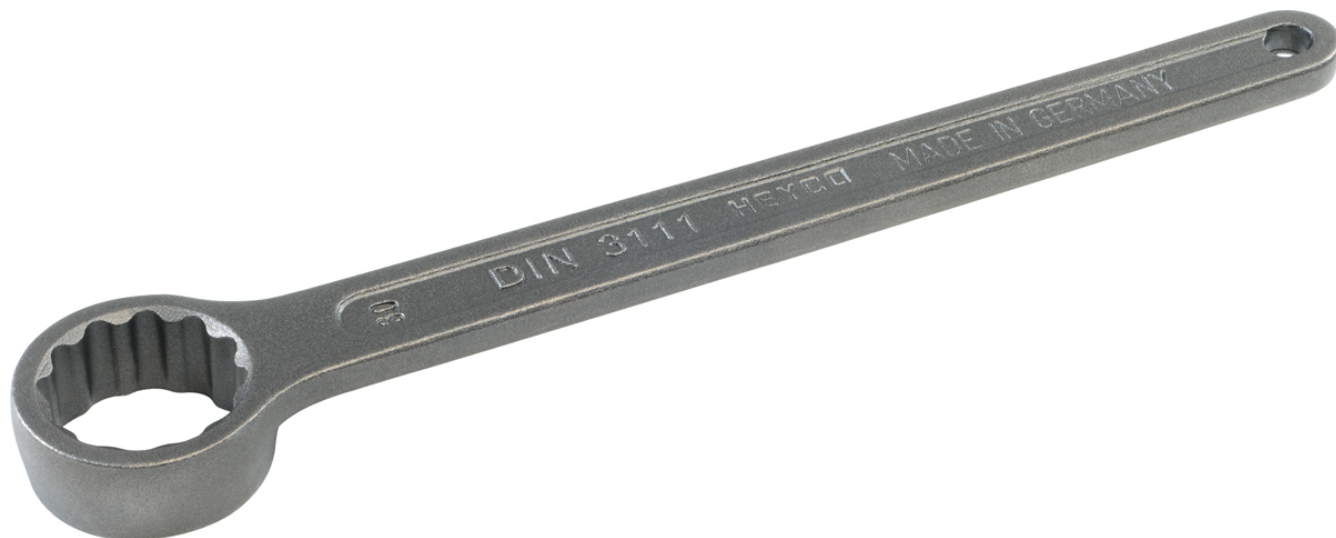

Llave de estrella, de una boca, 65 mm

DIN 3111 / ISO 3318, aceitado, recto

Details	
Code-No.	00808006520
6Kt mm	65
L mm	510
D mm	97,0
H mm	32,0
Weight	2210
Packaging unit	1
EAN	4024089016871
Embalaje	cartulina