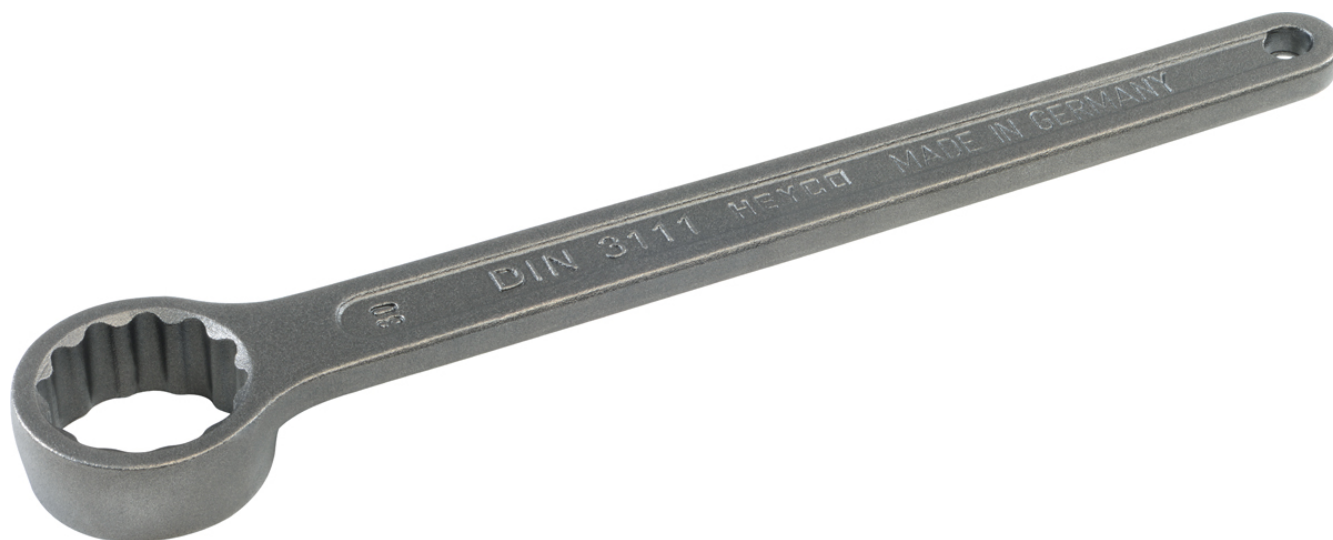

Llave de estrella, de una boca, 46 mm

DIN 3111 / ISO 3318, aceitado, recto

Details	
Code-No.	00808004620
6Kt mm	46
L mm	365
D mm	70,5
H mm	27,0
Weight	950
Packaging unit	3
EAN	4024089016833
Embalaje	cartulina