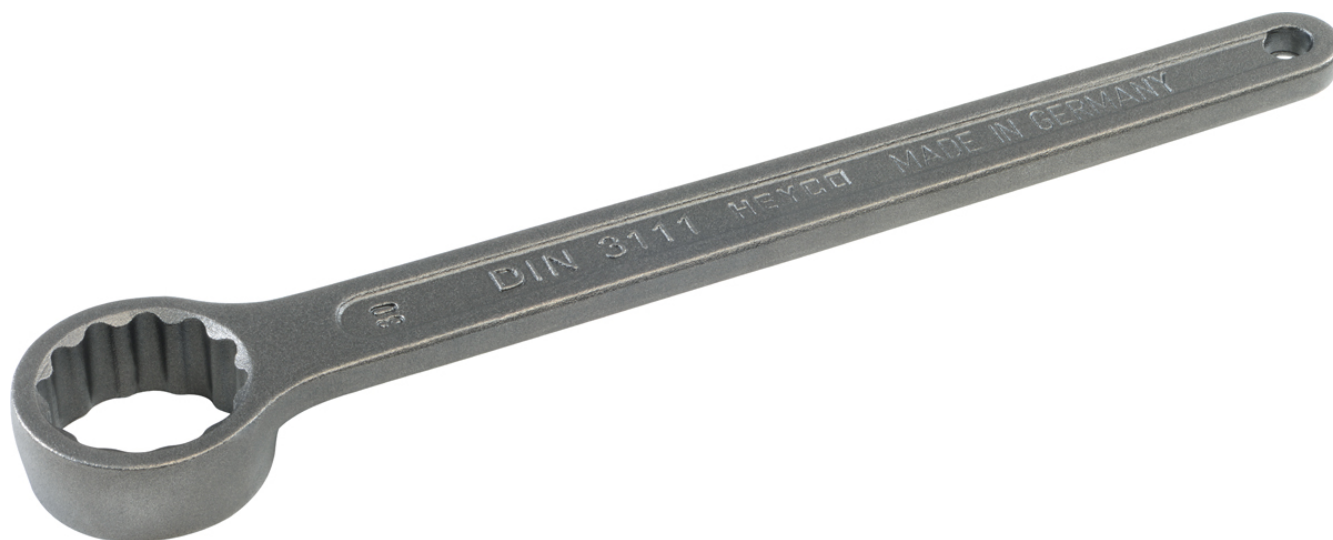

Llave de estrella, de una boca, 41 mm

DIN 3111 / ISO 3318, aceitado, recto

Details	
Code-No.	00808004120
6Kt mm	41
L mm	330
D mm	63,0
H mm	25,0
Weight	780
Packaging unit	5
EAN	4024089016826
Embalaje	cartulina