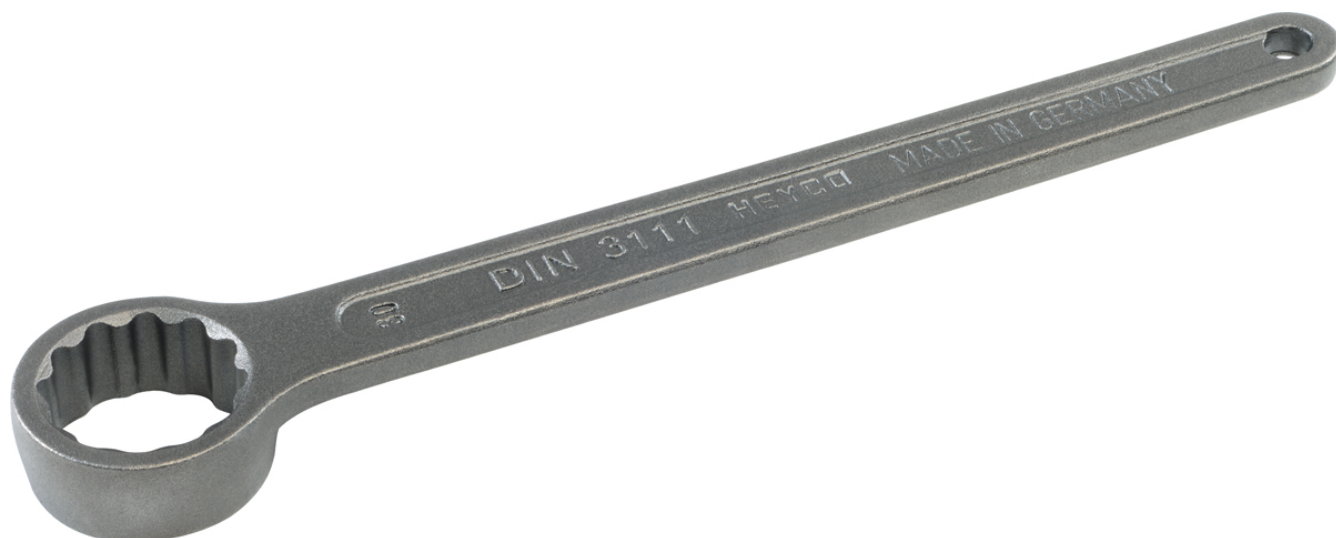

Llave de estrella, de una boca, 24 mm

DIN 3111 / ISO 3318, aceitado, recto

Details	
Code-No.	00808002420
6Kt mm	24
L mm	215
D mm	38,0
H mm	15,0
Weight	205
Packaging unit	10
EAN	4024089016772
Embalaje	cartulina