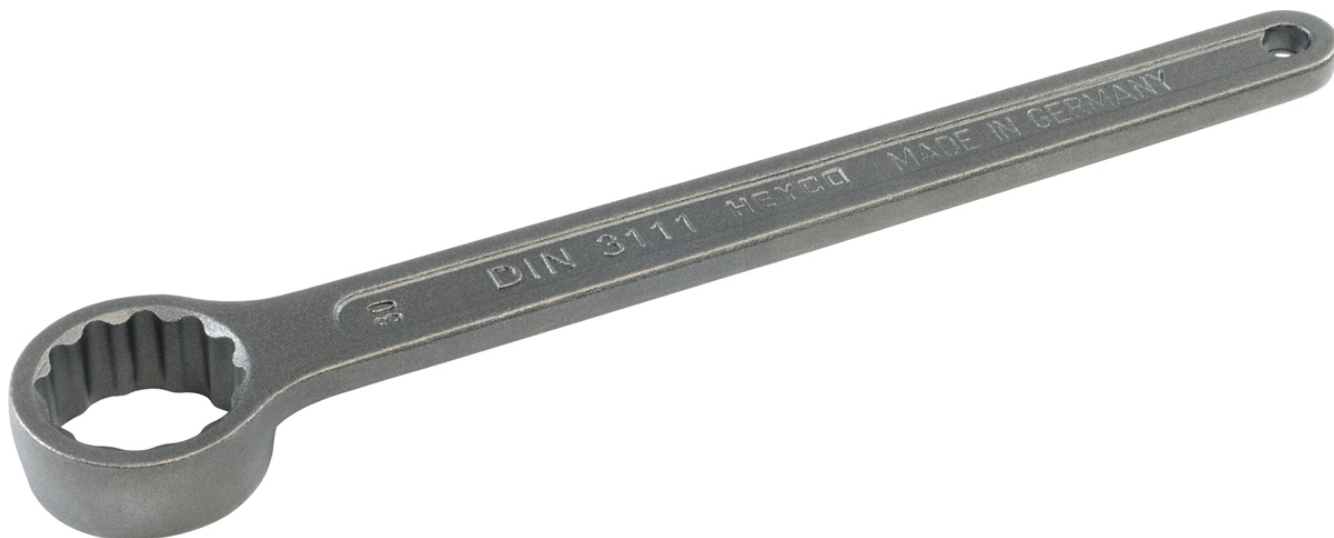

Llave de estrella, de una boca, 14 mm

DIN 3111 / ISO 3318, aceitado, recto

Details	
Code-No.	00808001420
6Kt mm	14
L mm	138
D mm	25,0
H mm	8,3
Weight	60
Packaging unit	10
EAN	4024089016734
Embalaje	cartulina