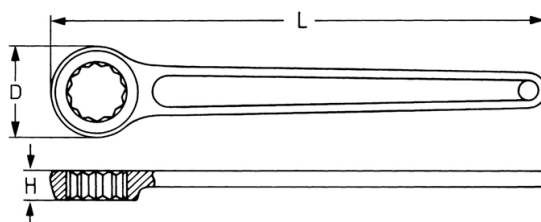

Llave de estrella, de una boca, 13 mm

DIN 3111 / ISO 3318, aceitado, recto

Details	
Code-No.	00808001320
6Kt mm	13
L mm	138
D mm	25,0
H mm	8,3
Weight	60
Packaging unit	10
EAN	4024089016727
Embalaje	cartulina