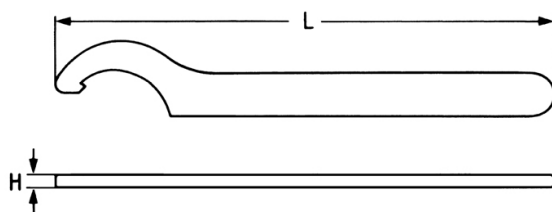

Llave de gancho con uña, 230/245 mm

DIN 1810 A, B = pavonado, para tuercas con muesca según DIN 1804

Details	
Code-No.	00800023030
	230/245
L mm	560
H mm	10,0
Weight	2250
Packaging unit	1
EAN	4024089016505
Embalaje	cartulina