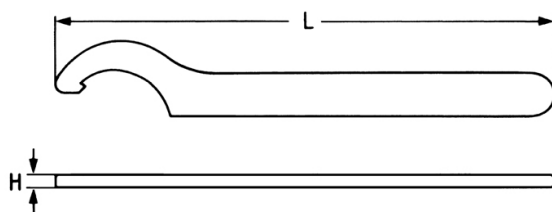

## Llave de gancho con uña, 34/36 mm

DIN 1810 A, B = pavonado, para tuercas con muesca según DIN 1804

Details	
Code-No.	00800003430
	34/36
L mm	170
H mm	5,0
Weight	90
Packaging unit	10
EAN	4024089016369
Embalaje	cartulina