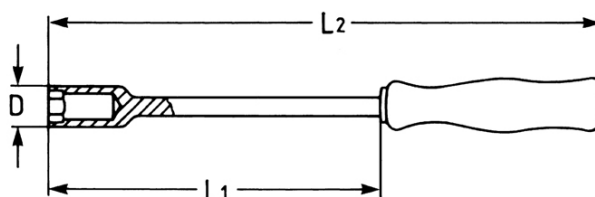

## Llave de vaso con mango, 6 mm

Cromo Vanadio, ST = standard, varilla flexible, mango de plástico

| Details        |               |
|----------------|---------------|
| Code-No.       | 00545000600   |
| 6Kt mm         | 6             |
| L1 mm          | 150           |
| L2 mm          | 250           |
| D mm           | 11            |
| Weight         | 140           |
| Packaging unit | 10            |
| EAN            | 4024089099133 |
| Embalaje       | cartulina     |