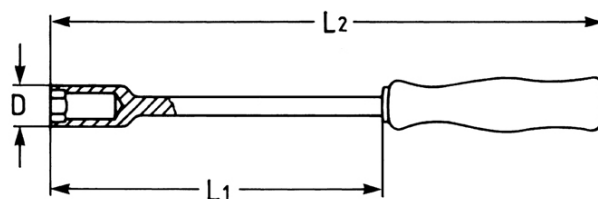

Llave de vaso con mango, 6 mm

DIN 3125, Cromo Vanadio, CPP = cromado, enteramente pulido espejo con mango de plástico antichoque

Details	
Code-No.	00541000683
6Kt mm	6
L1 mm	120
L2 mm	220
D mm	9,0
Weight	90
Packaging unit	10
EAN	4024089014624
Embalaje	cartulina