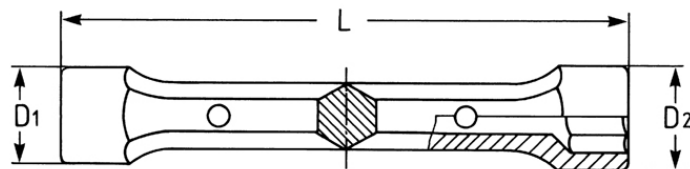

llave de tubo, 21x23 mm

Cromo Vanadio, C = cromado, cabezas pulidas espejo, forjadas, cuerpo hexagonal

Details	
Code-No.	00530212380
6Kt mm	21x23
L mm	183
D1 mm	28,8
D2 mm	30,8
for HEYCO No.	900-10
Weight	370
Packaging unit	5
EAN	4024089310771
Embalaje	cartulina