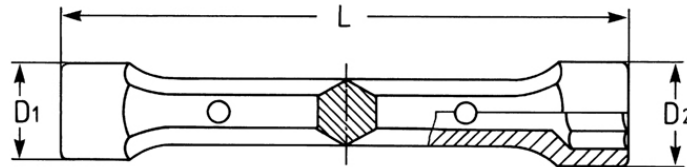

llave de tubo, 18x19 mm

Cromo Vanadio, C = cromado, cabezas pulidas espejo, forjadas, cuerpo hexagonal

Details	
Code-No.	00530181980
6Kt mm	18x19
L mm	163
D1 mm	25,2
D2 mm	26,2
for HEYCO No.	900-8
Weight	240
Packaging unit	5
EAN	4024089310757
Embalaje	cartulina