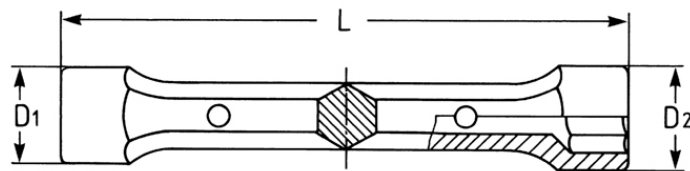

llave de tubo, 14x15 mm

Cromo Vanadio, C = cromado, cabezas pulidas espejo, forjadas, cuerpo hexagonal

Details	
Code-No.	00530141580
6Kt mm	14x15
L mm	143
D1 mm	19,8
D2 mm	21,1
for HEYCO No.	900-6
Weight	145
Packaging unit	5
EAN	4024089310733
Embalaje	cartulina