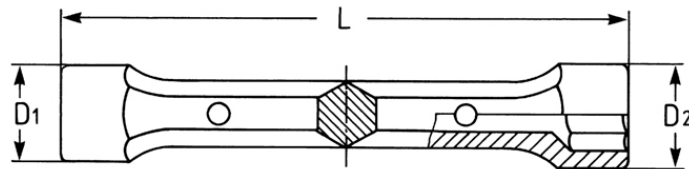

llave de tubo, 12x13 mm

Cromo Vanadio, C = cromado, cabezas pulidas espejo, forjadas, cuerpo hexagonal

Details	
Code-No.	00530121380
6Kt mm	12x13
L mm	138
D1 mm	17,3
D2 mm	18,8
for HEYCO No.	900-5
Weight	125
Packaging unit	10
EAN	4024089310726
Embalaje	cartulina