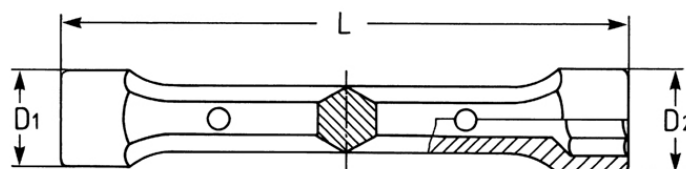

llave de tubo, 12x13 mm

Cromo Vanadio, C = cromado, cabezas pulidas espejo, forjadas, cuerpo hexagonal

Details	
Code-No.	00530121380
6Kt mm	12x13
L mm	138
D1 mm	17,3
D2 mm	18,8
for HEYCO No.	900-5
Weight	125
Packaging unit	10
EAN	4024089310726
Embalaje	cartulina