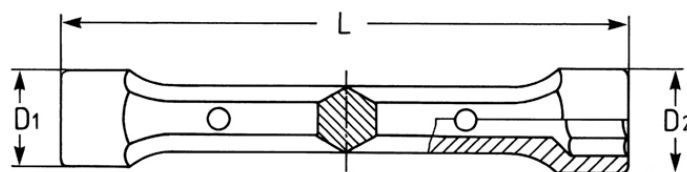

llave de tubo, 8x 9 mm

Cromo Vanadio, C = cromado, cabezas pulidas espejo, forjadas, cuerpo hexagonal

Details	
Code-No.	00530080980
6Kt mm	8x 9
L mm	108
D1 mm	12,5
D2 mm	13,5
for HEYCO No.	900-3
Weight	55
Packaging unit	10
EAN	4024089310696
Embalaje	cartulina