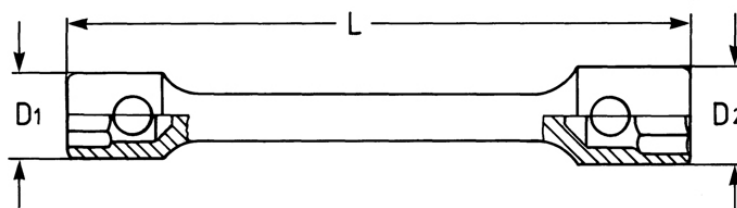

Llave para ruedas, AF 1.5/16x13/16, 4kt x 1.1/2

PH = fosfatado, para utilizar con bandeador HEYCO 900-18

Details	
Code-No.	00503666436
6Kt AF	AF 1.5/16x13/16, 4kt x 1.1/2
L mm	400
D1 mm	46,0
D2 mm	52,0
Weight	1460
Packaging unit	1
EAN	4024089014037
Embalaje	cartulina