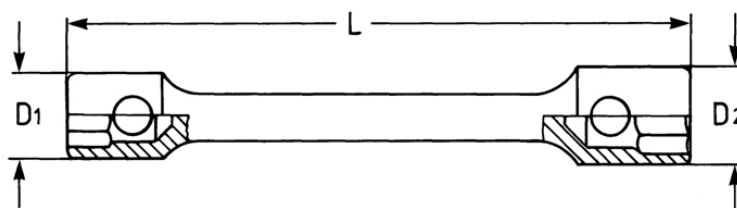

**Llave para ruedas, AF 1.5/16x13/16, 4kt x 1.1/2**

PH = fosfatado, para utilizar con bandeador HEYCO 900-18

Details	
Code-No.	00503666436
6Kt AF	AF 1.5/16x13/16, 4kt x 1.1/2
L mm	400
D1 mm	46,0
D2 mm	52,0
Weight	1460
Packaging unit	1
EAN	4024089014037
Embalaje	cartulina