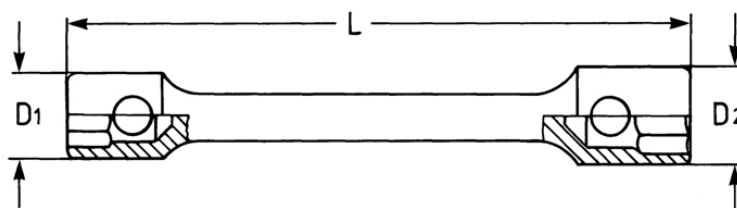

Llave para ruedas, AF 1.1/8x13/16, 4kt x 1.1/2

PH = fosfatado, para utilizar con bandeador HEYCO 900-18

Details	
Code-No.	00503665636
6Kt AF	AF 1.1/8x13/16, 4kt x 1.1/2
L mm	400
D1 mm	44,0
D2 mm	52,0
Weight	1450
Packaging unit	1
EAN	4024089014020
Embalaje	cartulina