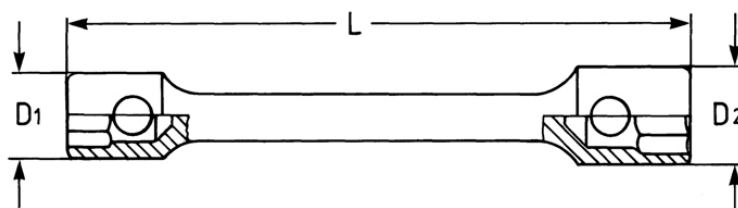

Llave para ruedas, AF 1.1/8x13/16, 4kt x 1.1/2

PH = fosfatado, para utilizar con bandeador HEYCO 900-18

Details	
Code-No.	00503665636
6Kt AF	AF 1.1/8x13/16, 4kt x 1.1/2
L mm	400
D1 mm	44,0
D2 mm	52,0
Weight	1450
Packaging unit	1
EAN	4024089014020
Embalaje	cartulina