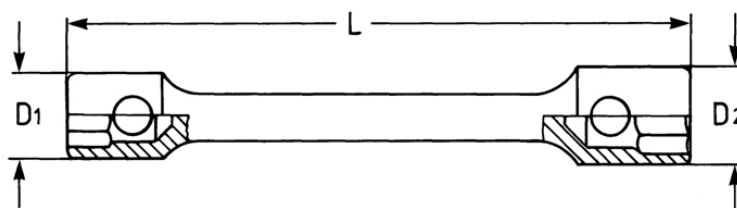

**Llave para ruedas, AF 1.1/8x13/16, 4kt x 1.1/2**

PH = fosfatado, para utilizar con bandeador HEYCO 900-18

Details	
Code-No.	00503665636
6Kt AF	AF 1.1/8x13/16, 4kt x 1.1/2
L mm	400
D1 mm	44,0
D2 mm	52,0
Weight	1450
Packaging unit	1
EAN	4024089014020
Embalaje	cartulina