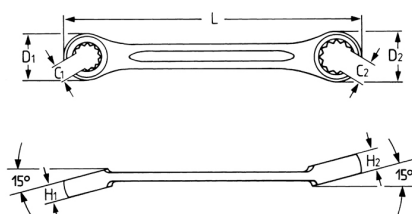

Llave de estrella abierta, de dos bocas, 22 x 24 mm

DIN 3118, Cromo Vanadio, C = cromado, para tuercas y tornillos de racores

Details	
Code-No.	00497222480
6Kt mm	22 x 24
L mm	235
H1 mm	16,0
D1 mm	38,0
EAN	4024089013900
H2 mm	17,0
D2 mm	42,0
C1 mm	17,0
C2 mm	18,0

Details

Weight	275
Packaging unit	5
Embalaje	cartulina