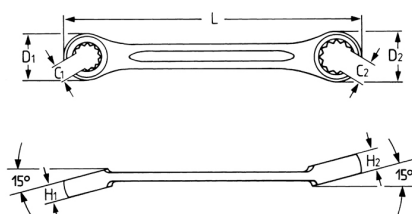

Llave de estrella abierta, de dos bocas, 14 x 17 mm

DIN 3118, Cromo Vanadio, C = cromado, para tuercas y tornillos de racores

Details	
Code-No.	00497141780
6Kt mm	14 x 17
L mm	200
H1 mm	11,0
D1 mm	28,0
EAN	4024089013863
H2 mm	12,0
D2 mm	30,0
C1 mm	11,0
C2 mm	14,0

Details

Weight	140
Packaging unit	5
Embalaje	cartulina