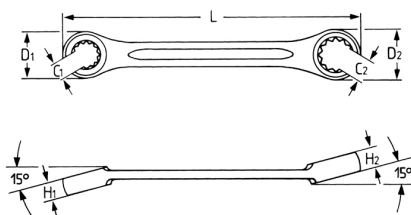

Llave de estrella abierta, de dos bocas, 14 x 17 mm

DIN 3118, Cromo Vanadio, C = cromado, para tuercas y tornillos de racores

Details	
Code-No.	00497141780
6Kt mm	14 x 17
L mm	200
H1 mm	11,0
D1 mm	28,0
EAN	4024089013863
H2 mm	12,0
D2 mm	30,0
C1 mm	11,0
C2 mm	14,0

## Details

Weight	140
Packaging unit	5
Embalaje	cartulina