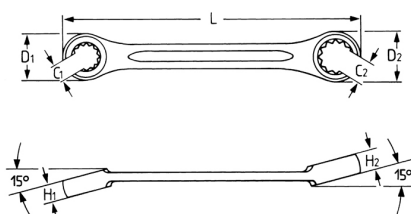

Llave de estrella abierta, de dos bocas, 14 x 17 mm

DIN 3118, Cromo Vanadio, C = cromado, para tuercas y tornillos de racores

Details	
Code-No.	00497141780
6Kt mm	14 x 17
L mm	200
H1 mm	11,0
D1 mm	28,0
EAN	4024089013863
H2 mm	12,0
D2 mm	30,0
C1 mm	11,0
C2 mm	14,0

## Details

Weight	140
Packaging unit	5
Embalaje	cartulina