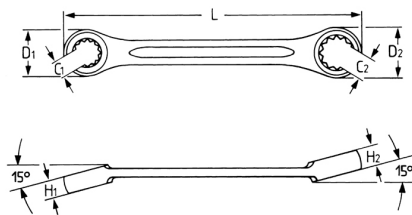

Llave de estrella abierta, de dos bocas, 12 x 14 mm

DIN 3118, Cromo Vanadio, C = cromado, para tuercas y tornillos de racores

Details	
Code-No.	00497121480
6Kt mm	12 x 14
L mm	170
H1 mm	9,0
D1 mm	25,0
EAN	4024089013849
H2 mm	11,0
D2 mm	28,0
C1 mm	9,0
C2 mm	11,0

## Details

Weight	95
Packaging unit	10
Embalaje	cartulina