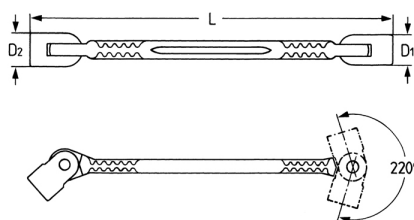

**Llave de vaso articuladas, de dos bocas, 18 x 19 mm**

Modelo mejorado, con remaches Cromo Vanadio CP = cromado, vasos pulidos espejo

<b>Details</b>	
Code-No.	00493181982
6Kt mm	18 x 19
L mm	265
D1 mm	25,0
D2 mm	26,5
Weight	350
Packaging unit	5
EAN	4024089013566
Embalaje	cartulina