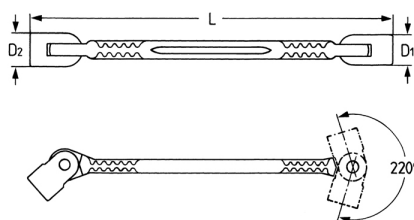

Llave de vaso articuladas, de dos bocas, 14 x 15 mm

Modelo mejorado, con remaches Cromo Vanadio CP = cromado, vasos pulidos espejo

Details	
Code-No.	00493141582
6Kt mm	14 x 15
L mm	229
D1 mm	20,0
D2 mm	21,5
Weight	210
Packaging unit	10
EAN	4024089013504
Embalaje	cartulina