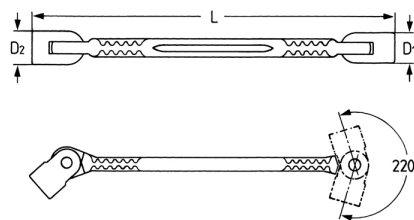

Llave de vaso articuladas, de dos bocas, 14 x 15 mm

Modelo mejorado, con remaches Cromo Vanadio CP = cromado, vasos pulidos espejo

Details	
Code-No.	00493141582
6Kt mm	14 x 15
L mm	229
D1 mm	20,0
D2 mm	21,5
Weight	210
Packaging unit	10
EAN	4024089013504
Embalaje	cartulina