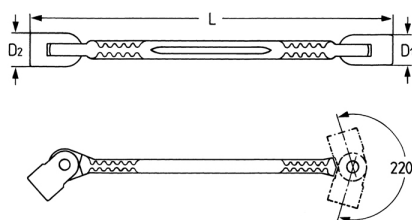

Llave de vaso articuladas, de dos bocas, 8 x 9 mm

Modelo mejorado, con remaches Cromo Vanadio CP = cromado, vasos pulidos espejo

Details	
Code-No.	00493080982
6Kt mm	8 x 9
L mm	186
D1 mm	12,0
D2 mm	13,5
Weight	68
Packaging unit	10
EAN	4024089013429
Embalaje	cartulina