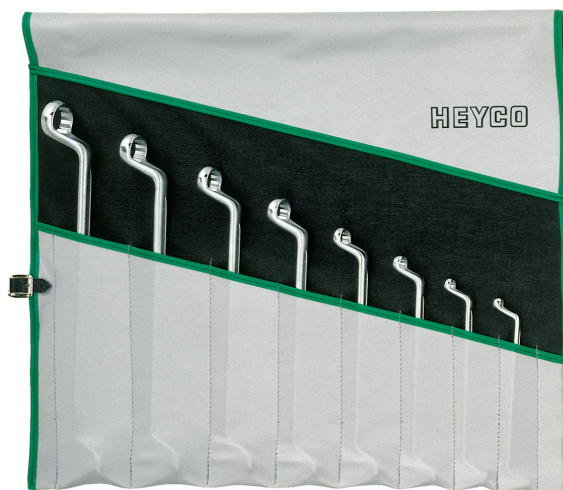

Juego de llaves de estrella planas, de dos bocas, 12-pzs., 6-32 mm

en bolsas de plástico, con correa

Details	
Code-No.	00475747182
Art. No.	R 475-12-M-1
6Kt mm	6x7/8x9/10x11/12x13/14x15/16x17/18x19/20x22/21x23/24x26/25x28/30x32
Weight	3310
Packaging unit	1
EAN	4024089163728
Embalaje	bolsa con ruedas con correas

Contenido

Code-No.	Nombre	Cantidad
00475060782	Llaves de estrella acodadas, de dos bocas, 6 x 7 mm	1
00475080982	Llaves de estrella acodadas, de dos bocas, 8 x 9 mm	1
00475101182	Llaves de estrella acodadas, de dos bocas, 10 x 11 mm	1
00475121382	Llaves de estrella acodadas, de dos bocas, 12 x 13 mm	1
00475141582	Llaves de estrella acodadas, de dos bocas, 14 x 15 mm	1

Code-No.	Nombre	Cantidad
00475161782	Llaves de estrella acodadas, de dos bocas, 16 x 17 mm	1
00475181982	Llaves de estrella acodadas, de dos bocas, 18 x 19 mm	1
00475202282	Llaves de estrella acodadas, de dos bocas, 20 x 22 mm	1
00475212382	Llaves de estrella acodadas, de dos bocas, 21 x 23 mm	1
00475242682	Llaves de estrella acodadas, de dos bocas, 24 x 26 mm	1
00475252882	Llaves de estrella acodadas, de dos bocas, 25 x 28 mm	1
00475303282	Llaves de estrella acodadas, de dos bocas, 30 x 32 mm	1