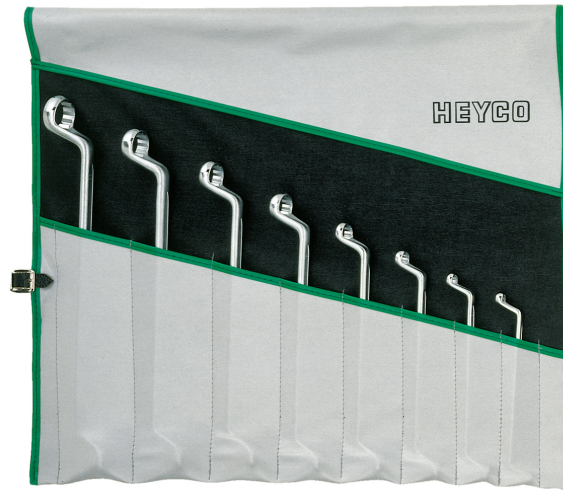

Juego de llaves de estrella planas, de dos bocas, 12-pzs., 6-32 mm

en bolsas de plástico, con correa

Details	
Code-No.	00475747082
Art. No.	R 475-12-M
6Kt mm	6x7/8x9/10x11/12x13/14x15/16x17/18x19/20x22/21x23/24x27/25x28/30x32
Weight	3320
Packaging unit	1
EAN	4024089013092
Embalaje	bolsa con ruedas con correas

Contenido

Code-No.	Nombre	Cantidad
00475060782	Llaves de estrella acodadas, de dos bocas, 6 x 7 mm	1
00475080982	Llaves de estrella acodadas, de dos bocas, 8 x 9 mm	1
00475101182	Llaves de estrella acodadas, de dos bocas, 10 x 11 mm	1
00475121382	Llaves de estrella acodadas, de dos bocas, 12 x 13 mm	1
00475141582	Llaves de estrella acodadas, de dos bocas, 14 x 15 mm	1

Code-No.	Nombre	Cantidad
00475161782	Llaves de estrella acodadas, de dos bocas, 16 x 17 mm	1
00475181982	Llaves de estrella acodadas, de dos bocas, 18 x 19 mm	1
00475202282	Llaves de estrella acodadas, de dos bocas, 20 x 22 mm	1
00475212382	Llaves de estrella acodadas, de dos bocas, 21 x 23 mm	1
00475242782	Llaves de estrella acodadas, de dos bocas, 24 x 27 mm	1
00475252882	Llaves de estrella acodadas, de dos bocas, 25 x 28 mm	1
00475303282	Llaves de estrella acodadas, de dos bocas, 30 x 32 mm	1