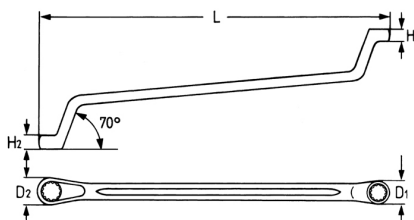

Llave de estrella acodadas, de dos bocas, 55 x 60 mm

DIN 838 / ISO 1085, Cromo Vanadio, C = cromado, cabezas pulidas espejo, acodado profundo, modelo largo

Details	
Code-No.	00475556080
6Kt mm	55 x 60
L mm	612
H1 mm	25,0
H2 mm	26,0
D2 mm	94,0
EAN	4024089012699
D1 mm	86,0
Weight	3935
Packaging unit	1
Embalaje	cartulina