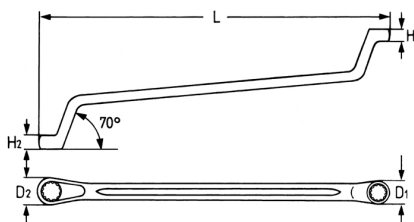

Llave de estrella acodadas, de dos bocas, 46 x 50 mm

DIN 838 / ISO 1085, Cromo Vanadio, C = cromado, cabezas pulidas espejo, acodado profundo, modelo largo

Details	
Code-No.	00475465082
6Kt mm	46 x 50
L mm	500
H1 mm	21,4
H2 mm	22,4
D2 mm	73,0
EAN	4024089012682
D1 mm	67,0
Weight	1660
Packaging unit	1
Embalaje	cartulina