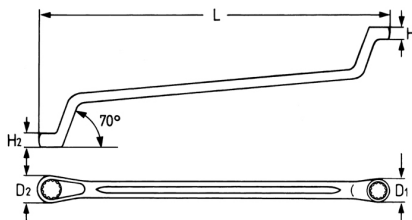

Llave de estrella acodadas, de dos bocas, 30 x 34 mm

DIN 838 / ISO 1085, Cromo Vanadio, C = cromado, cabezas pulidas espejo, acodado profundo, modelo largo

Details	
Code-No.	00475303482
6Kt mm	30 x 34
L mm	380
H1 mm	14,8
H2 mm	16,5
D2 mm	51,8
EAN	4024089012637
D1 mm	45,5
Weight	600
Packaging unit	5
Embalaje	cartulina