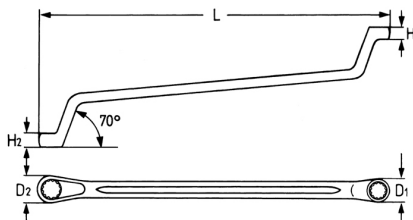

Llave de estrella acodadas, de dos bocas, 30 x 34 mm

DIN 838 / ISO 1085, Cromo Vanadio, C = cromado, cabezas pulidas espejo, acodado profundo, modelo largo

Details	
Code-No.	00475303482
6Kt mm	30 x 34
L mm	380
H1 mm	14,8
H2 mm	16,5
D2 mm	51,8
EAN	4024089012637
D1 mm	45,5
Weight	600
Packaging unit	5
Embalaje	cartulina