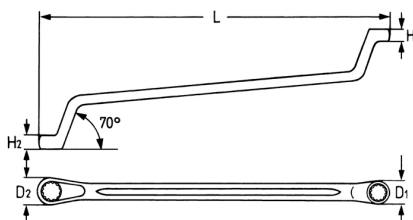

Llave de estrella acodadas, de dos bocas, 30 x 34 mm

DIN 838 / ISO 1085, Cromo Vanadio, C = cromado, cabezas pulidas espejo, acodado profundo, modelo largo

Details	
Code-No.	00475303482
6Kt mm	30 x 34
L mm	380
H1 mm	14,8
H2 mm	16,5
D2 mm	51,8
EAN	4024089012637
D1 mm	45,5
Weight	600
Packaging unit	5
Embalaje	cartulina