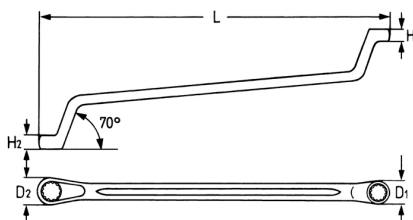

Llave de estrella acodadas, de dos bocas, 30 x 32 mm

DIN 838 / ISO 1085, Cromo Vanadio, C = cromado, cabezas pulidas espejo, acodado profundo, modelo largo

Details	
Code-No.	00475303282
6Kt mm	30 x 32
L mm	360
H1 mm	14,8
H2 mm	15,5
D2 mm	49,0
EAN	4024089012620
D1 mm	45,5
Weight	615
Packaging unit	5
Embalaje	cartulina