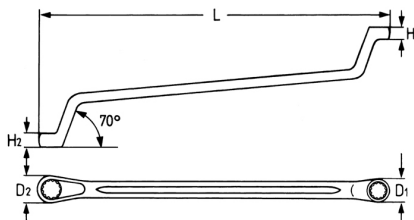

Llave de estrella acodadas, de dos bocas, 30 x 32 mm

DIN 838 / ISO 1085, Cromo Vanadio, C = cromado, cabezas pulidas espejo, acodado profundo, modelo largo

Details	
Code-No.	00475303282
6Kt mm	30 x 32
L mm	360
H1 mm	14,8
H2 mm	15,5
D2 mm	49,0
EAN	4024089012620
D1 mm	45,5
Weight	615
Packaging unit	5
Embalaje	cartulina