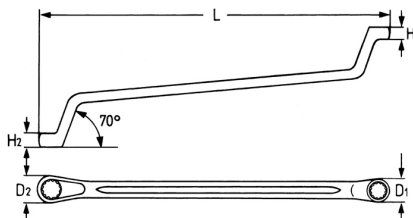

Llave de estrella acodadas, de dos bocas, 27 x 29 mm

DIN 838 / ISO 1085, Cromo Vanadio, C = cromado, cabezas pulidas espejo, acodado profundo, modelo largo

Details	
Code-No.	00475272982
6Kt mm	27 x 29
L mm	346
H1 mm	13,9
H2 mm	14,6
D2 mm	45,3
EAN	4024089012583
D1 mm	40,5
Weight	505
Packaging unit	5
Embalaje	cartulina