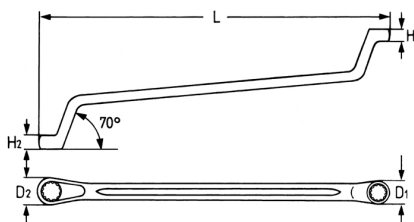

Llave de estrella acodadas, de dos bocas, 25 x 28 mm

DIN 838 / ISO 1085, Cromo Vanadio, C = cromado, cabezas pulidas espejo, acodado profundo, modelo largo

Details	
Code-No.	00475252882
6Kt mm	25 x 28
L mm	346
H1 mm	13,0
H2 mm	14,2
D2 mm	43,0
EAN	4024089012576
D1 mm	39,2
Weight	495
Packaging unit	5
Embalaje	cartulina