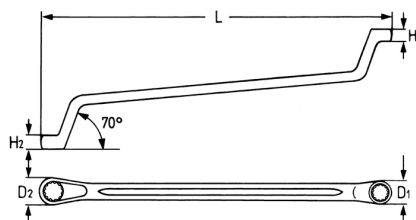

Llave de estrella acodadas, de dos bocas, 22 x 24 mm

DIN 838 / ISO 1085, Cromo Vanadio, C = cromado, cabezas pulidas espejo, acodado profundo, modelo largo

Details	
Code-No.	00475222482
6Kt mm	22 x 24
L mm	326
H1 mm	12,2
H2 mm	12,8
D2 mm	37,0
EAN	4024089012521
D1 mm	34,0
Weight	350
Packaging unit	5
Embalaje	cartulina