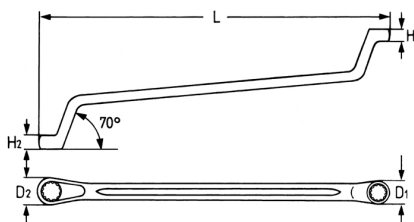

Llave de estrella acodadas, de dos bocas, 21 x 24 mm

DIN 838 / ISO 1085, Cromo Vanadio, C = cromado, cabezas pulidas espejo, acodado profundo, modelo largo

Details	
Code-No.	00475212482
6Kt mm	21 x 24
L mm	326
H1 mm	11,8
H2 mm	12,8
D2 mm	37,0
EAN	4024089012507
D1 mm	32,4
Weight	345
Packaging unit	5
Embalaje	cartulina