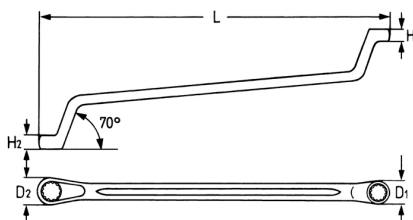

Llave de estrella acodadas, de dos bocas, 20 x 22 mm

DIN 838 / ISO 1085, Cromo Vanadio, C = cromado, cabezas pulidas espejo, acodado profundo, modelo largo

Details	
Code-No.	00475202282
6Kt mm	20 x 22
L mm	320
H1 mm	11,5
H2 mm	12,2
D2 mm	34,0
EAN	4024089012484
D1 mm	31,8
Weight	340
Packaging unit	5
Embalaje	cartulina