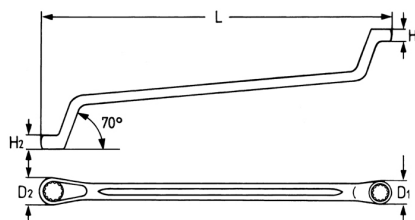

Llave de estrella acodadas, de dos bocas, 19 x 22 mm

DIN 838 / ISO 1085, Cromo Vanadio, C = cromado, cabezas pulidas espejo, acodado profundo, modelo largo

Details	
Code-No.	00475192282
6Kt mm	19 x 22
L mm	320
H1 mm	11,0
H2 mm	12,2
D2 mm	34,0
EAN	4024089012453
D1 mm	29,7
Weight	320
Packaging unit	5
Embalaje	cartulina