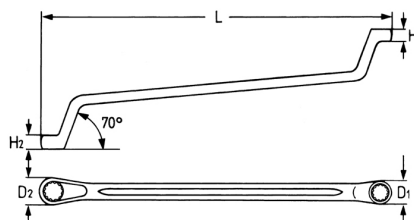

Llave de estrella acodadas, de dos bocas, 18 x 21 mm

DIN 838 / ISO 1085, Cromo Vanadio, C = cromado, cabezas pulidas espejo, acodado profundo, modelo largo

Details	
Code-No.	00475182182
6Kt mm	18 x 21
L mm	290
H1 mm	11,0
H2 mm	11,8
D2 mm	32,4
EAN	4024089012439
D1 mm	28,4
Weight	265
Packaging unit	5
Embalaje	cartulina