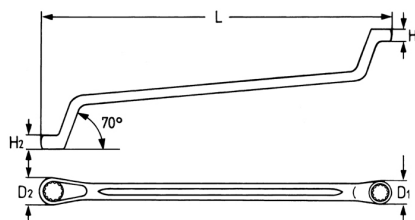

Llave de estrella acodadas, de dos bocas, 14 x 15 mm

DIN 838 / ISO 1085, Cromo Vanadio, C = cromado, cabezas pulidas espejo, acodado profundo, modelo largo

Details	
Code-No.	00475141582
6Kt mm	14 x 15
L mm	238
H1 mm	9,6
H2 mm	10,1
D2 mm	25,0
EAN	4024089012354
D1 mm	22,4
Weight	150
Packaging unit	10
Embalaje	cartulina