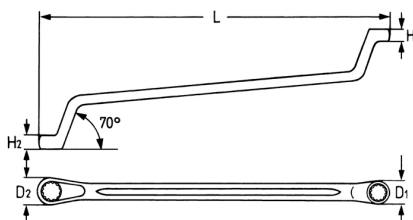

Llave de estrella acodadas, de dos bocas, 13 x 16 mm

DIN 838 / ISO 1085, Cromo Vanadio, C = cromado, cabezas pulidas espejo, acodado profundo, modelo largo

Details	
Code-No.	00475131682
6Kt mm	13 x 16
L mm	238
H1 mm	9,0
H2 mm	10,2
D2 mm	25,4
EAN	4024089012330
D1 mm	20,9
Weight	150
Packaging unit	10
Embalaje	cartulina