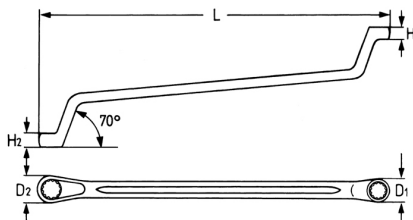

**Llave de estrella acodadas, de dos bocas, 13 x 16 mm**

DIN 838 / ISO 1085, Cromo Vanadio, C = cromado, cabezas pulidas espejo, acodado profundo, modelo largo

Details	
Code-No.	00475131682
6Kt mm	13 x 16
L mm	238
H1 mm	9,0
H2 mm	10,2
D2 mm	25,4
EAN	4024089012330
D1 mm	20,9
Weight	150
Packaging unit	10
Embalaje	cartulina