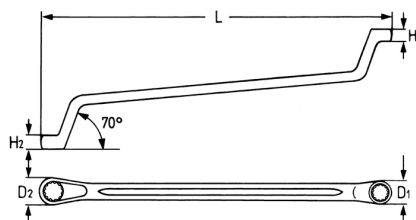

Llave de estrella acodadas, de dos bocas, 12 x 14 mm

DIN 838 / ISO 1085, Cromo Vanadio, C = cromado, cabezas pulidas espejo, acodado profundo, modelo largo

Details	
Code-No.	00475121482
6Kt mm	12 x 14
L mm	216
H1 mm	8,4
H2 mm	9,3
D2 mm	22,3
EAN	4024089012309
D1 mm	19,7
Weight	110
Packaging unit	10
Embalaje	cartulina