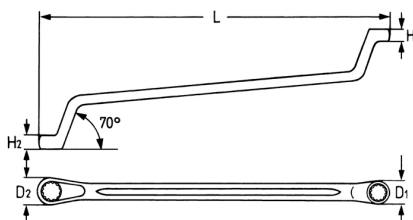

Llave de estrella acodadas, de dos bocas, 12 x 14 mm

DIN 838 / ISO 1085, Cromo Vanadio, C = cromado, cabezas pulidas espejo, acodado profundo, modelo largo

Details	
Code-No.	00475121482
6Kt mm	12 x 14
L mm	216
H1 mm	8,4
H2 mm	9,3
D2 mm	22,3
EAN	4024089012309
D1 mm	19,7
Weight	110
Packaging unit	10
Embalaje	cartulina