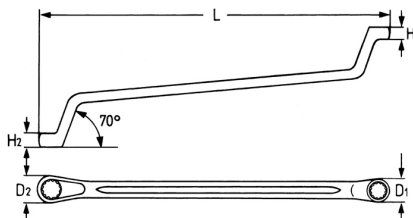

Llave de estrella acodadas, de dos bocas, 12 x 13 mm

DIN 838 / ISO 1085, Cromo Vanadio, C = cromado, cabezas pulidas espejo, acodado profundo, modelo largo

Details	
Code-No.	00475121382
6Kt mm	12 x 13
L mm	216
H1 mm	8,4
H2 mm	9,0
D2 mm	20,9
EAN	4024089012293
D1 mm	19,7
Weight	120
Packaging unit	10
Embalaje	cartulina