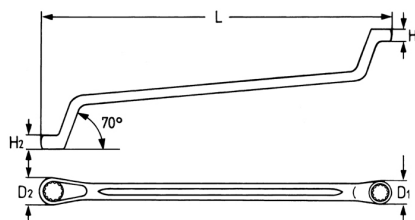

Llave de estrella acodadas, de dos bocas, 11 x 13 mm

DIN 838 / ISO 1085, Cromo Vanadio, C = cromado, cabezas pulidas espejo, acodado profundo, modelo largo

Details	
Code-No.	00475111382
6Kt mm	11 x 13
L mm	216
H1 mm	8,4
H2 mm	9,0
D2 mm	20,9
EAN	4024089012286
D1 mm	18,3
Weight	115
Packaging unit	10
Embalaje	cartulina