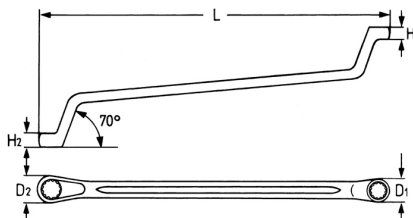

Llave de estrella acodadas, de dos bocas, 10 x 13 mm

DIN 838 / ISO 1085, Cromo Vanadio, C = cromado, cabezas pulidas espejo, acodado profundo, modelo largo

Details	
Code-No.	00475101382
6Kt mm	10 x 13
L mm	216
H1 mm	7,5
H2 mm	9,0
D2 mm	20,9
EAN	4024089012279
D1 mm	16,4
Weight	115
Packaging unit	10
Embalaje	cartulina