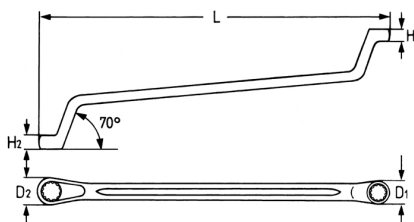

Llave de estrella acodadas, de dos bocas, 8 x 9 mm

DIN 838 / ISO 1085, Cromo Vanadio, C = cromado, cabezas pulidas espejo, acodado profundo, modelo largo

Details	
Code-No.	00475080982
6Kt mm	8 x 9
L mm	180
H1 mm	6,7
H2 mm	7,3
D2 mm	15,1
EAN	4024089012224
D1 mm	13,7
Weight	61
Packaging unit	10
Embalaje	cartulina